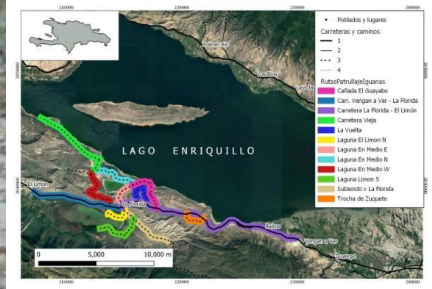

Iguanas de las rocas

- Patrullaje comunitario
- Monitoreo de nidos
- Educación
- Detección y registro de amenazas
- Restauración de hábitat
- Búsqueda de soluciones con autoridades y comunidades locales

GRUPO JARAGUA