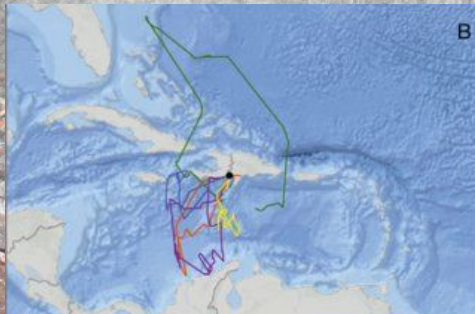

# Iguanas de las rocas

- Patrullaje comunitario
- Monitoreo de nidos
- Educación
- Detección y registro de amenazas
- Restauración de hábitat
- Búsqueda de soluciones con autoridades y comunidades locales

# Diablotín

- Búsqueda y monitoreo de nidos, sondeos con micrófonos y en recorridos a pie en Sierra Bahoruco, Valle Nuevo y Boucan Chat, Haití.
- Detección y registro de amenazas
- Control de invasoras (piloto)
- Búsqueda de soluciones con autoridades y comunidades locales